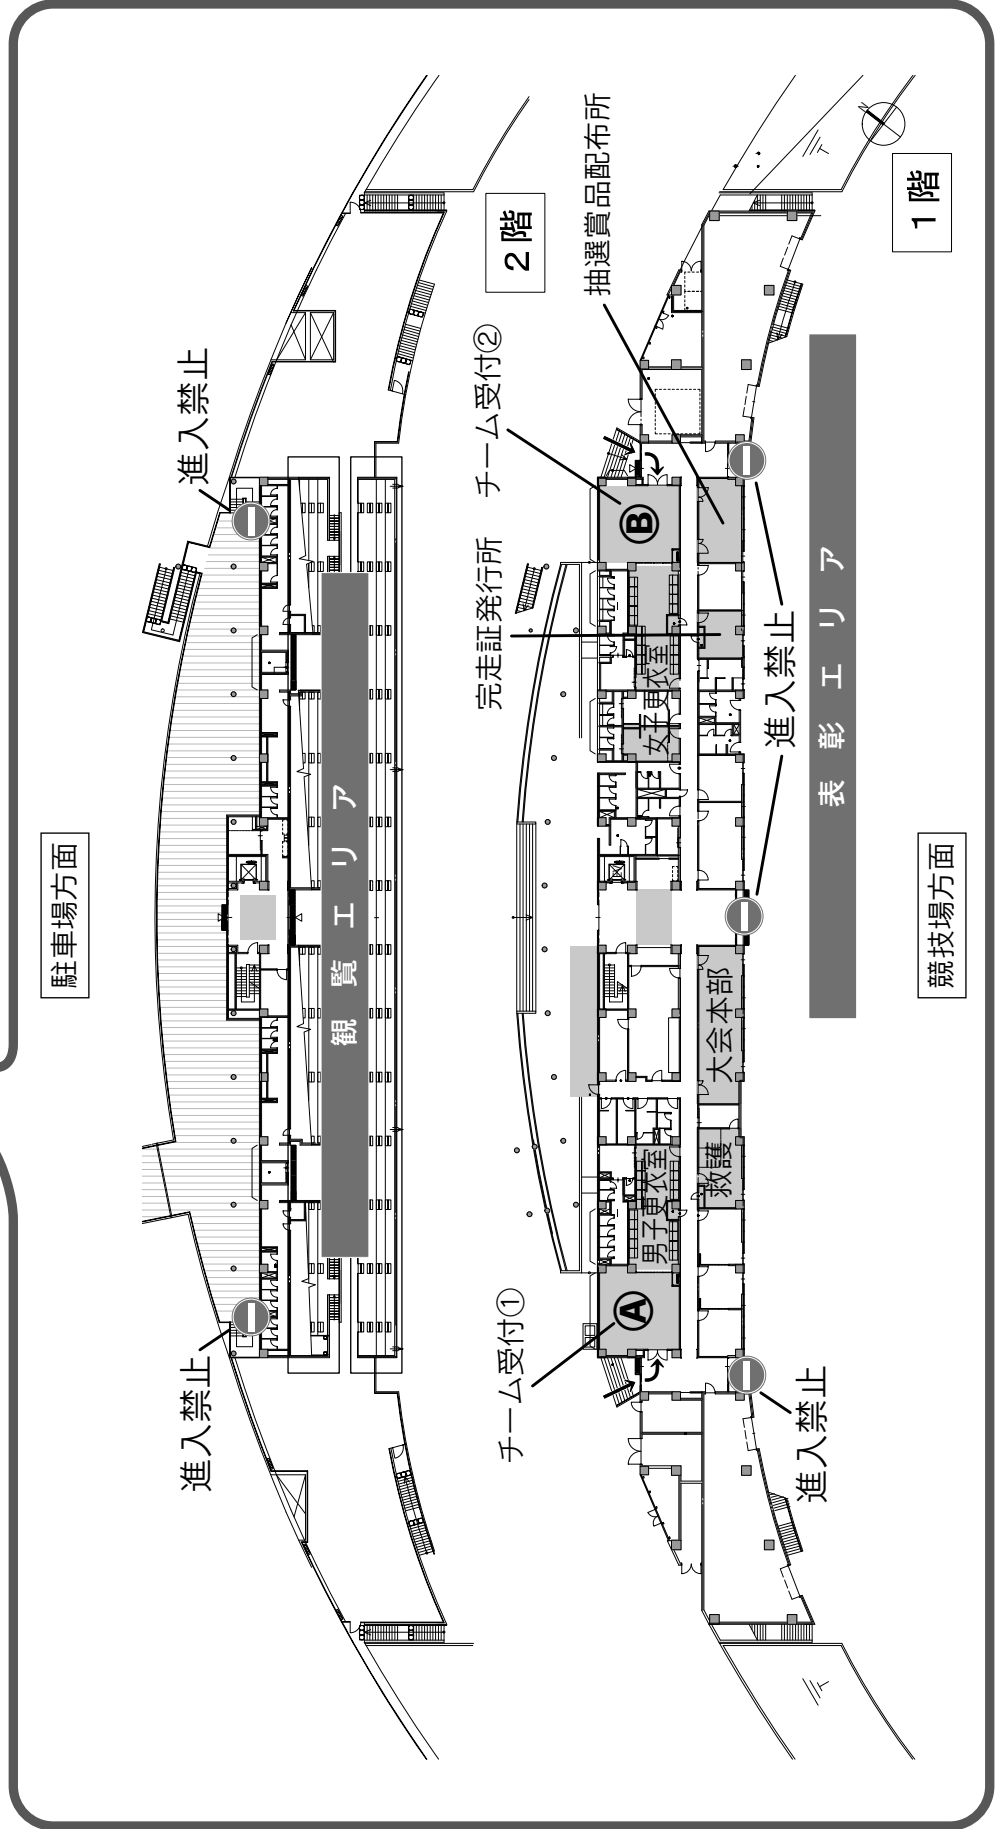

会場図

※ハーフレイレーマラソンのみ
外周の芝生エリアを開放します
(選手、サポートメンバー以外は
競技場トラック内には下りれません)

※1階正面入口からの入場不可
※2階エントランスからの入場可
(選手、サポートメンバー以外は
競技場内に下りれません)

拡大図

コース図